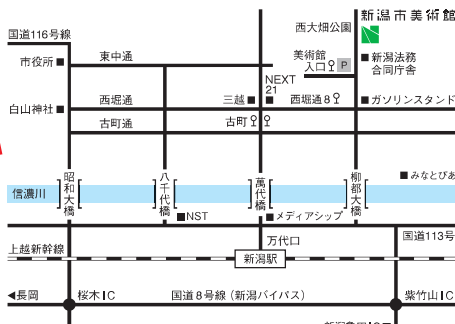

①11:00～②14:00～[各48分間]
会場/当館講堂

美術講座

「やなせたかしの哲学
～何のために生きるのか～」

12.17(土) 14:00～15:30

会場/当館講堂
講師/山岸亜友美(当館学芸員)

お正月
もちつき大会★

2017.1.6(金)

11:00～13:00[予定]
会場/当館講堂

全て事前申込不要。各イベントの定員は先着100名です。★は当日観覧券(半券可)が必要です。小学生未満のお子さんは、必ず保護者の方と一緒にご参加ください。

同時開催

【コレクション展Ⅱ】美術のモチーフーてん・せん・めん 9月17日(土)→12月25日(日) 【コレクション展Ⅲ】光を想う 2017年1月2日(月)→4月2日(日)

さわって遊べる
コーナーもあるよ

【交通のご案内(新潟駅万代口より)】
バス(B1萬代橋ライン(BRT)など)
乗車約10分→バス停「古町」下車→徒歩12分(その他の経路もあります)
※駐車場の混雑が予想されます。ご来館は公共交通機関をご利用ください。